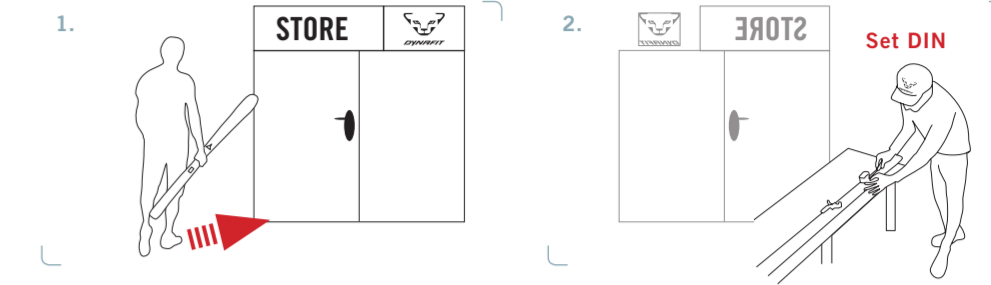

3. BINDING SETTING