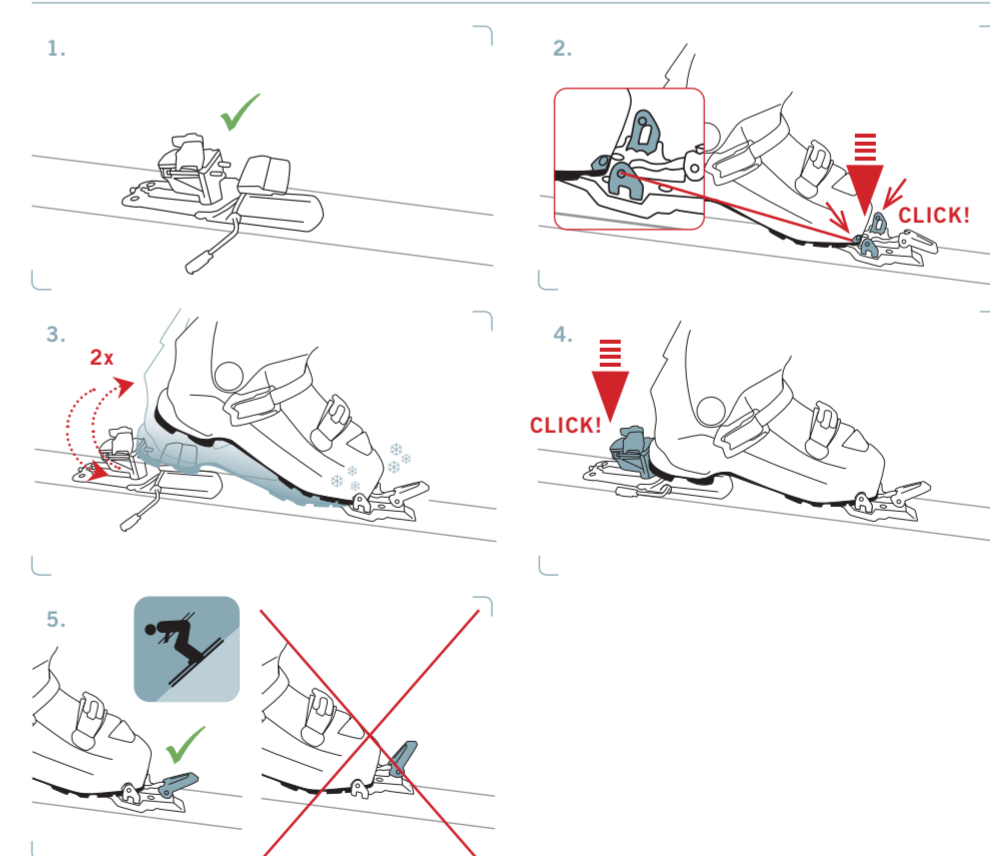

DESCENT MODE